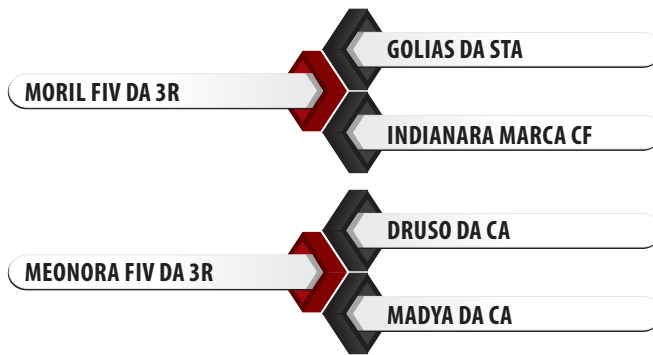

MORIL FIV DA 3R X DRUSO DA CA | Reg: ROST 20 | Criador: Nelore Maria Maria | Data de Nascimento: 23/05/2020

### Pedigree